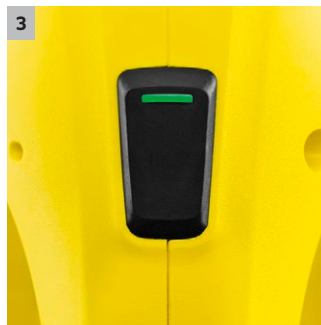

## WV 1

Permite limpiar las ventanas sin esfuerzo, sin que queden marcas y 3 veces más rápido: la limpiadora de cristales WV 1 de Kärcher.

### 1 Peso reducido

- Se lleva cómodamente con la mano y no produce cansancio.

### 2 Compacta y manejable

- El equipo manejable de pequeñas dimensiones hace que la limpieza de superficies lisas sea aún más cómoda.
- El borde inferior de las ventanas también puede alcanzarse cómodamente con la limpiadora de cristales Kärcher.

### 3 Indicadores led al alcance de la vista

- Fácil ahorro de energía: el indicador led integrado en el interruptor de conexión/desconexión avisa puntualmente cuando la batería tiene que cargarse.