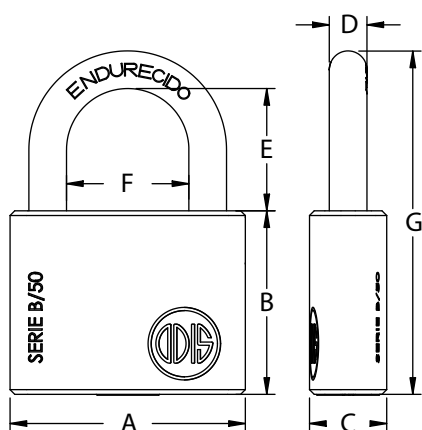

Línea Serie B

Modelo B20 / B25 / B30 / B40 / B50 / B60

Uso sugerido

- Mochilas, cajas de herramientas, casilleros, rejas y portones
- Según nivel de seguridad del candado

Características

- Cuerpo de bronce sólido
- Gancho de acero en modelos B20 / B25 / B30
- Gancho de acero endurecido en modelos B40 / B50 / B60
- Sistema de cierre con doble eslabón
- Incluye 3 copias de llave estándar
- Garantía: 1 año ante defectos de fabricación

Criterios de Seguridad Ensayados

- Resistencia al corte de gancho por compresión
- Resistencia a la tracción del gancho
- Resistencia al corte de sierra

Modelo Serie B

Serie B / Bronce Sólido

Imagen de igualamiento y amaestramiento

Candados
Estándar

Serie B / Bronce Sólido

	A	B	C	D	E	F	G	Número de pines	Uso Sugerido
B20	21 mm	20 mm	10 mm	3.5 mm	12 mm	10 mm	36 mm	3	Interior
B25	25 mm	24 mm	11 mm	4.0 mm	14 mm	13 mm	42 mm	4	Interior
B30	30 mm	27 mm	13 mm	5.0 mm	17 mm	15 mm	49 mm	4	Interior
B40	40 mm	33 mm	14 mm	6.3 mm	23 mm	21 mm	62 mm	5	Interior
B50	50 mm	39 mm	16 mm	8.0 mm	27 mm	26 mm	74 mm	6	Interior
B60	60 mm	45 mm	19 mm	10.0 mm	33 mm	31 mm	88 mm	6	Interior y exterior

Plano

Modelo

Código AX	Línea Candado
CAN0000650	Can Odis B20 Estuche
CAN0000651	Can Odis B25 Estuche
CAN0000652	Can Odis B30 Estuche
CAN0000653	Can Odis B40 Estuche
CAN0000654	Can Odis B50 Estuche
CAN0000655	Can Odis B60 Estuche
CAN0000656	Can Odis B25 Display
CAN0000657	Can Odis B30 Display
CAN0000658	Can Odis B40 Display
CAN0000659	Can Odis B50 Display
CAN0000660	Can Odis B60 Display