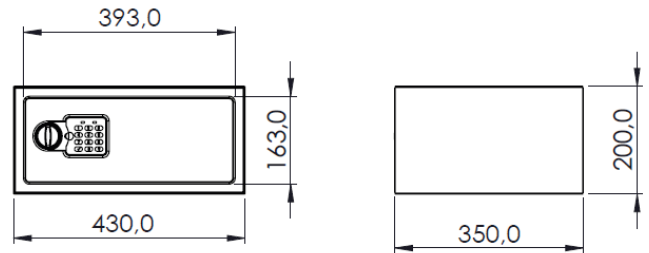

**Plano
Modelo Mini 4,2 Lts**

**Plano
Modelo Personal 8,6 Lts**

**Plano
Modelo Hogar 14,9 Lts**

**Plano
Modelo Laptop 23,9 Lts**

**Plano
Modelo Oficina 40 Lts**

Modelo

Código AX	Descripción	Acabado	Empaque
CAJ0000474	Caja Residencial Odis 4,2 Lts Negro cj	Negro	Caja
CAJ0000475	Caja Residencial Odis 8,5 Lts Negro cj	Negro	Caja
CAJ0000476	Caja Residencial Odis 14,9 Lts Negro cj	Negro	Caja
CAJ0000477	Caja Residencial Odis 23,9 Lts Negro cj	Negro	Caja
CAJ0000478	Caja Residencial Odis 40 Lts Negro cj	Negro	Caja